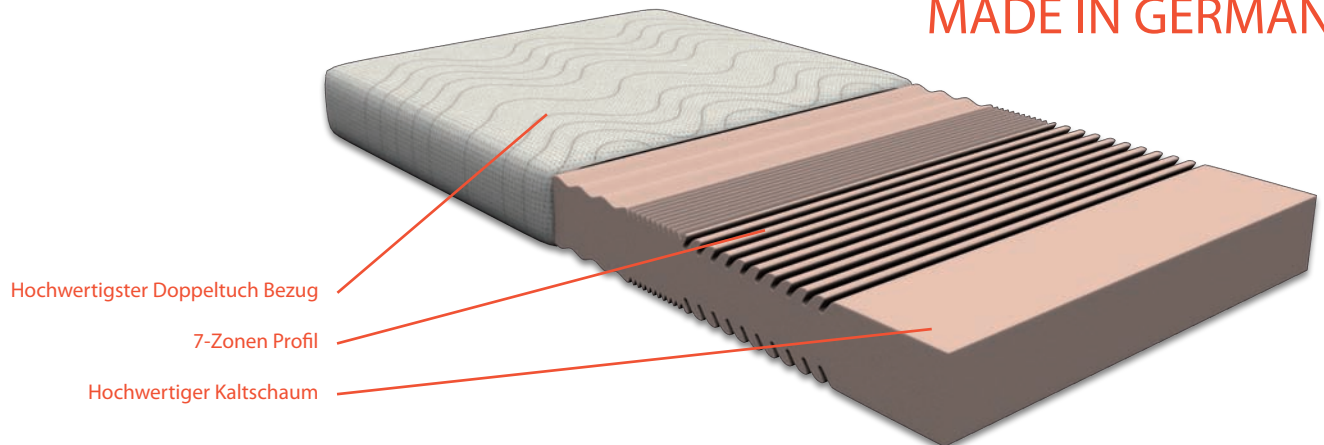

Gut schlafen - besser leben

7-Zonen Schnitt

Hochwertigstes
Doppeltuch

orthopur[®]

7-Zonen Kaltschaummatratze

ergovital[®]
MADE IN GERMANY

- 16 cm Gesamthöhe
- 7-Zonen Kern
- Innovativer Kaltschaum
- Produktklasse 1 - Babynorm
- Für Allergiker gut geeignet
- Alle verwendeten Materialien sind zertifiziert und schadstoffgeprüft
- erhältlich in den Härtegraden 2 und 3

Gut schlafen - besser leben

orthopur[®]

7-Zonen Kaltschaummatratze

ergovital[®]

MADE IN GERMANY

Kern:

- Kaltschaum mit 7 Zonenschnitt, Raumgewicht 45 kg/m³
- Unregelmäßige offene und dadurch atmungsaktive Zellstruktur
- 7-Zonen Profil unterstützt die Wirbelsäulenstreckung

Bezug:

- abnehmbar
- Qualitativ hochwertigstes Doppeltuch
- Hohe Feuchtigkeitsaufnahme und angenehmer hautsympatischer Griff
- Verhindert die Bildung und das Einnisten gefährlicher Schimmelpilze auch bei längerer Feuchtigkeit
- Beidseitig mit 250 g/m² Markenpolyesterfaser versteppt
- 4-Seiten Reißverschluss, Hälften teilbar und einzeln waschbar bis 60 °C
- 7-Zonen Wellensteppung

Verfügbare Größen in cm	80/90/100	120	140	160	180	200
	x 190/200	x 190/200	x 190/200	x 190/200	x 190/200	x 190/200

Sondergrößen und Überlängen auf Anfrage möglich