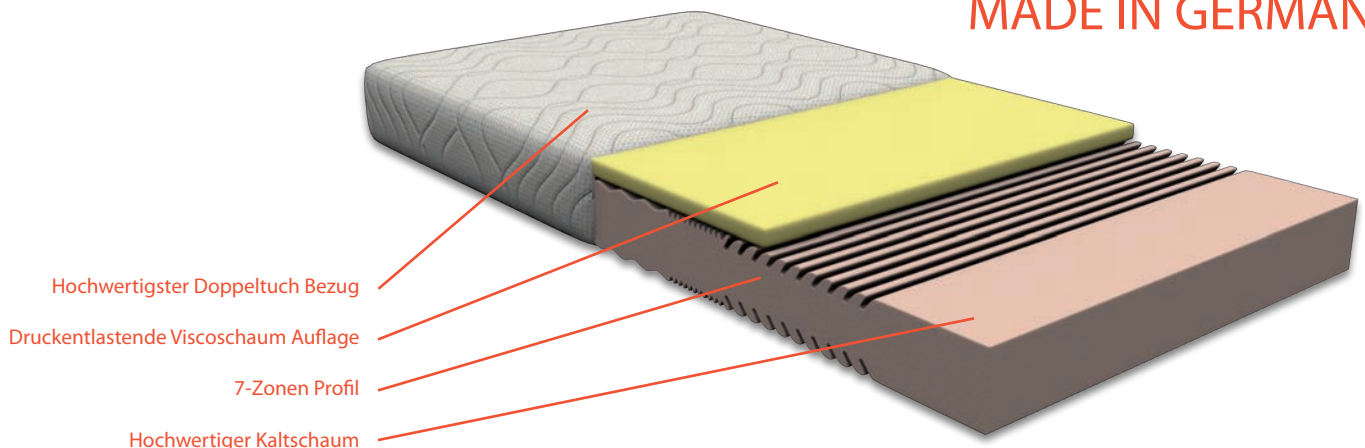

# viscoaktiv

Kaltschaummatratze mit Viscoschaum Auflage

- 20 cm Gesamthöhe
- 7-Zonen Kern
- Innovativer Kalt- und Viscoschaum
- Produktklasse 1 - Babynorm
- Für Allergiker gut geeignet
- Alle verwendeten Materialien sind zertifiziert und schadstoffgeprüft
- erhältlich in den Härtegraden 2 und 3

## Kern:

- Kaltschaum Raumgewicht  $45 \text{ kg/m}^3$  mit einseitiger 4 cm hoher druckentlastender Viscoschaum Auflage Raumgewicht  $50 \text{ kg/m}^3$
- Ideale ergonomische Druckentlastung, der Viscoschaum reagiert auf Körperwärme durch Konturenanpassung
- Unregelmäßige offene und dadurch atmungsaktive Zellstruktur
- 7-Zonen Profil unterstützt Wirbelsäulenstreckung

## Bezug:

- abnehmbar
- Qualitativ hochwertigstes Doppeltuch
- Hohe Feuchtigkeitsaufnahme und angenehmer hautsympatischer Griff
- Verhindert die Bildung und das Einnisten gefährlicher Schimmelpilze auch bei längerer Feuchtigkeit
- Beidseitig mit  $250 \text{ g/m}^2$  Markenpolyesterfaser versteppt
- 4-Seiten Reißverschluss, Hälften teilbar und einzeln waschbar bis  $60^\circ \text{C}$
- 7-Zonen Wellensteppung

Verfügbare Größen in cm	80/90/100	120	140	160	180	200
	X 190/200	X 190/200	X 190/200	X 190/200	X 190/200	X 190/200

Sondergrößen und Überlängen auf Anfrage möglich