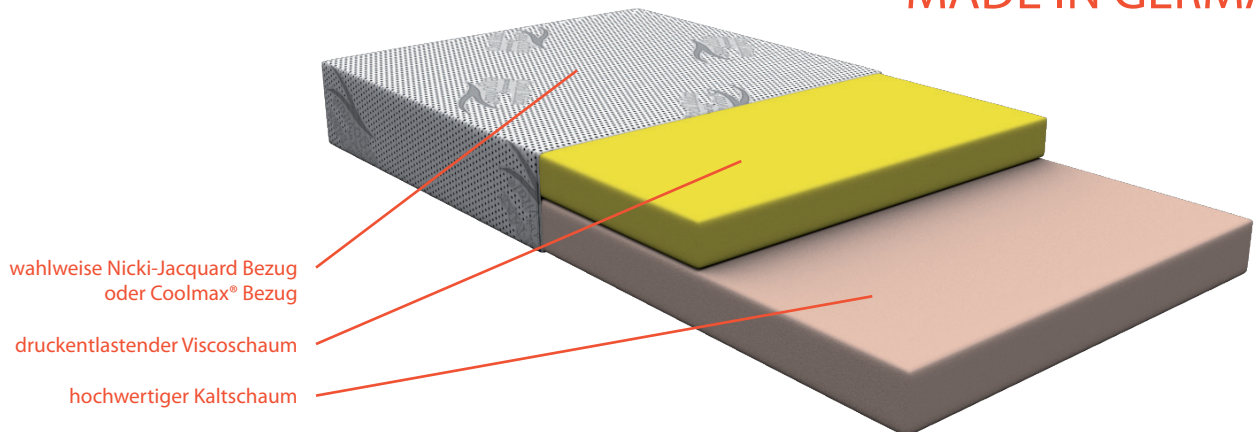

Gut schlafen - besser leben

ergovital®
MADE IN GERMANY

vitalpur®

Viscoschaummatratze mit Kaltschaumträger

- 100 von 100 erreichbaren Punkten im LGA-Test bei der Bewertung der Dauerbelastbarkeit
- Alle verwendeten Materialien sind zertifiziert und schadstoffgeprüft
- Innovativer Viscoschaum - bekannt aus der Raumfahrt - optimale Verteilung des Körpergewichts
- Für Allergiker gut geeignet
- 20 cm Gesamthöhe
- erhältlich in den Härtegraden 1, 2 und 3

Gut schlafen - besser leben

vitalpur®

Viscoschaummatratze mit Kaltschaumträger

ergovital®

MADE IN GERMANY

Kern:

- 11 cm stützender hochwertiger Kaltschaum, Raumgewicht 55 kg/m³
- 9 cm druckentlastender Viscoschaum, Raumgewicht 50 kg/m³
- Höchster Schlafkomfort durch druckentlastende Eigenschaften und dadurch Förderung der Blutzirkulation
- Intelligenter Schaumstoff der sich an die Körperwärme anpasst
- Unregelmäßige offene und dadurch atmungsaktive Zellstruktur

Bezug:

- Qualitativ hochwertigster Nicki-Jacquard Bezug, hohe Feuchtigkeitsaufnahme und angenehmer, hautsympatischer Griff
- oder**
- Coolmax® Markenbezug mit hochwertigen, klimaregulierenden und hautsympatischen Eigenschaften, welche feuchtigkeitsregulierend, luftdurchlässig und transpirationsvermindernd wirken
- 4-Seiten Reißverschluss, abnehmbar und waschbar bis 60 °C
- Unterseite aus strapazierfähigem Baumwollgewebe

Verfügbare Größen in cm	80/90/100	120	140	160	180	200
	x 190/200	x 190/200	x 190/200	x 190/200	x 190/200	x 190/200

Sondergrößen und Überlängen auf Anfrage möglich