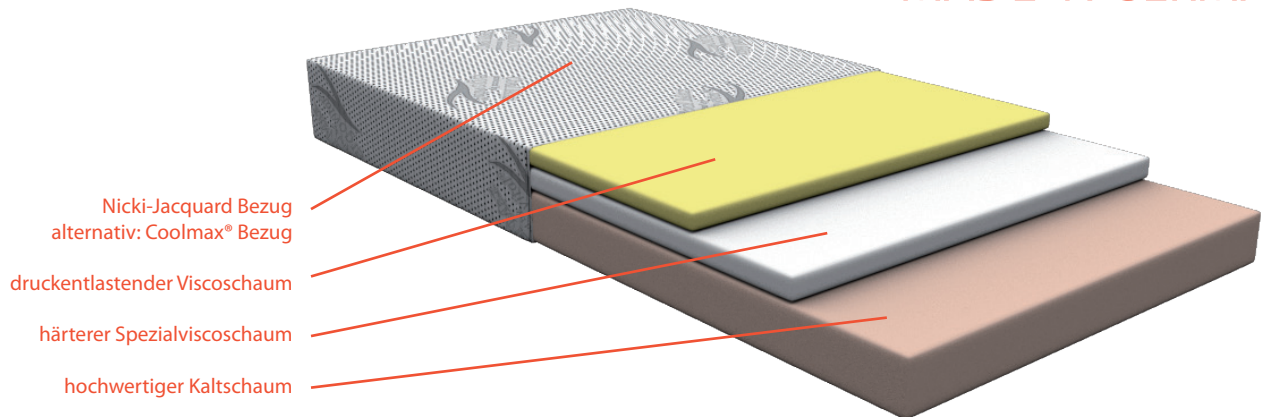

Gut schlafen - besser leben

ergovital[®]
MADE IN GERMANY

vitalpur[®] 100

Viscoschaummatratze mit Kaltschaumträger

- Innovativer Kalt- und Viscoschaum
- Alle verwendeten Materialien sind zertifiziert und schadstoffgeprüft
- vorrangig geeignet für Personen mit hohem Körpergewicht
- Innovativer Viscoschaum - bekannt aus der Raumfahrt - optimale Verteilung des Körpergewichts
- Für Allergiker gut geeignet
- 20 cm Gesamthöhe

Gut schlafen - besser leben

vitalpur[®] 100

Viscoschaummatratze mit Kaltschaumträger

ergovital[®]

MADE IN GERMANY

Kern:

- 11 cm stützender hochwertiger Kaltschaum, Raumgewicht 55 kg/m³
- 4 cm druckentlastender Viscoschaum, Raumgewicht 50 kg/m³
- 5 cm härterer Spezialviscoschaum, Raumgewicht 50 kg/m³
- Höchster Schlafkomfort durch druckentlastende Eigenschaften und dadurch Förderung der Blutzirkulation
- Intelligenter Schaumstoff der sich an die Körperwärme anpasst
- Unregelmäßige offene und dadurch atmungsaktive Zellstruktur

Bezug:

- Qualitativ hochwertigster Nicki-Jacquard Bezug, hohe Feuchtigkeitsaufnahme und angenehmer, hautsympatischer Griff
- oder**
- Coolmax[®] Markenbezug mit hochwertigen, klimaregulierenden und hautsympatischen Eigenschaften, welche feuchtigkeitsregulierend, luftdurchlässig und transpirationsvermindernd wirken
- 4-Seiten Reißverschluss, abnehmbar und waschbar bis 60 °C
- Unterseite aus strapazierfähigem Baumwollgewebe

Verfügbare Größen in cm	80/90/100 x 190/200	120 x 190/200	140 x 190/200	160 x 190/200	180 x 190/200	200 x 190/200
----------------------------	---------------------------	---------------------	---------------------	---------------------	---------------------	---------------------