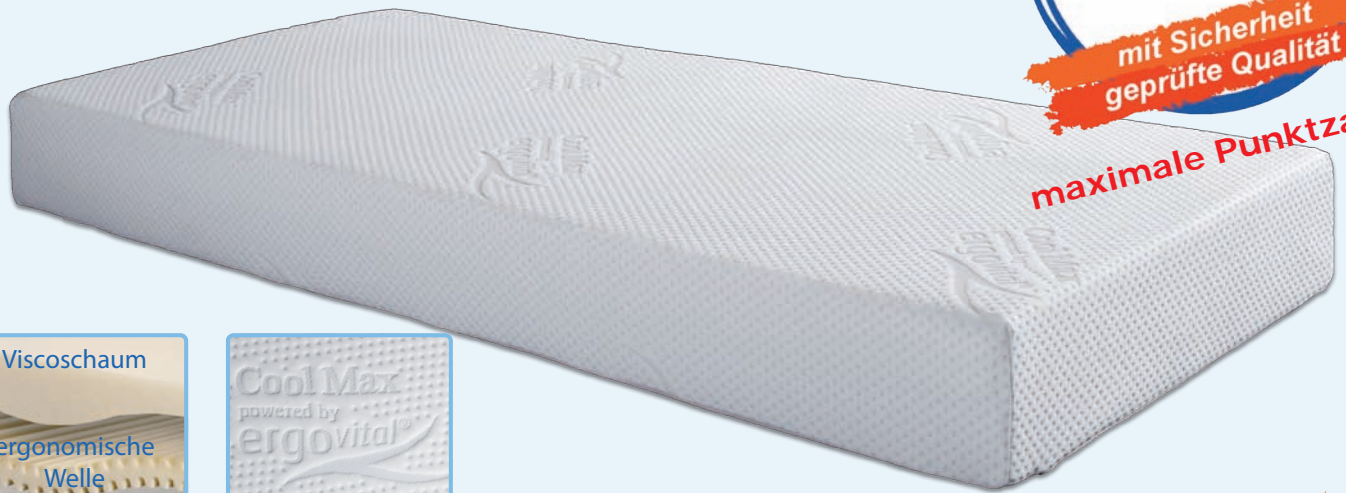

Gut schlafen - besser leben

ergovital®
MADE IN GERMANY

vitalwell®

Punktentlastende Viscoschaummatratze mit Wellenschnitt und Belüftungssystem

- 100 von 100 erreichbaren Punkten im LGA-Test bei der Bewertung der Dauerbelastbarkeit
- Alle verwendeten Materialien sind zertifiziert und schadstoffgeprüft
- Perfekte „ergonomische Welle“ für hervorragende Druckentlastung, optimale Abstützung und Durchlüftung
- Thermoelastischer Viscoschaum und punktelastischer Kaltschaum
- Klimaregulierender und hautsympatischer Coolmax® Bezug
- Für Allergiker gut geeignet
- 20 cm Gesamthöhe
- erhältlich in den Härtegraden 1, 2 und 3

Gut schlafen - besser leben

vitalwell®

Punktentlastende Viscoschaummatratze
mit Wellenschnitt und Belüftungssystem

ergovital®
MADE IN GERMANY

Kern:

- Innovativer Wellenschnitt für ergonomische Körperabstützung
- 5-10 cm stützender hochwertiger Kaltschaum, Raumgewicht 55 kg/m³
- 5-10 cm druckentlastender Viscoschaum, Raumgewicht 50 kg/m³
- Förderung der Blutzirkulation durch druckentlastende Eigenschaften des Viscoschaumes
- Intelligenter Schaumstoff der sich der Körperwärme anpasst
- Unregelmäßige offene und dadurch atmungsaktive Zellstruktur

Bezug:

- 4-Seiten Reißverschluss
- abnehmbar und waschbar bis 60 °C
- Hochwertiger, klimaregulierender und hautsympatischer Coolmax® Markenbezug, welcher feuchtigkeitsregulierend, luftdurchlässig und somit transpirationsvermindernd ist
- Maximale Luftzirkulation im Sommer und Winter durch optimalen Feuchtigkeitstransport