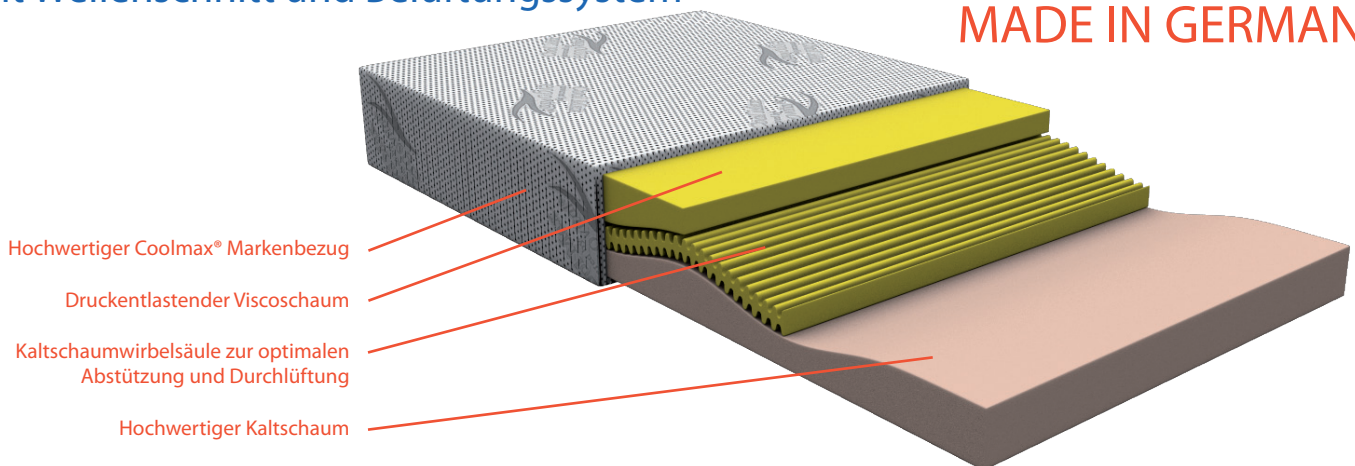

Gut schlafen - besser leben

ergovital®
MADE IN GERMANY

vitalwell®

Punktentlastende Viscoschaummatratze mit Wellenschnitt und Belüftungssystem

- 100 von 100 erreichbaren Punkten im LGA-Test bei der Bewertung der Dauerbelastbarkeit
- Alle verwendeten Materialien sind zertifiziert und schadstoffgeprüft
- Perfekte „ergonomische Welle“ für hervorragende Druckentlastung, optimale Abstützung und Durchlüftung
- Thermoelastischer Viscoschaum und punktelastischer Kaltschaum
- Klimaregulierender und hautsympatischer Coolmax® Bezug
- Für Allergiker gut geeignet
- 20 cm Gesamthöhe
- erhältlich in den Härtegraden 1, 2 und 3

Gut schlafen - besser leben

vitalwell®

Punktentlastende Viscoschaummatratze
mit Wellenschnitt und Belüftungssystem

ergovital®
MADE IN GERMANY

Kern:

- Innovativer Wellenschnitt für ergonomische Körperabstützung
- 5-10 cm stützender hochwertiger Kaltschaum, Raumgewicht 55 kg/m³
- 5-10 cm druckentlastender Viscoschaum, Raumgewicht 50 kg/m³
- Förderung der Blutzirkulation durch druckentlastende Eigenschaften des Viscoschaumes
- Intelligenter Schaumstoff der sich der Körperwärme anpasst
- Unregelmäßige offene und dadurch atmungsaktive Zellstruktur

Bezug:

- 4-Seiten Reißverschluss
- abnehmbar und waschbar bis 60 °C
- Hochwertiger, klimaregulierender und hautsympatischer Coolmax® Markenbezug, welcher feuchtigkeitsregulierend, luftdurchlässig und somit transpirationsvermindernd ist
- Maximale Luftzirkulation im Sommer und Winter durch optimalen Feuchtigkeitstransport